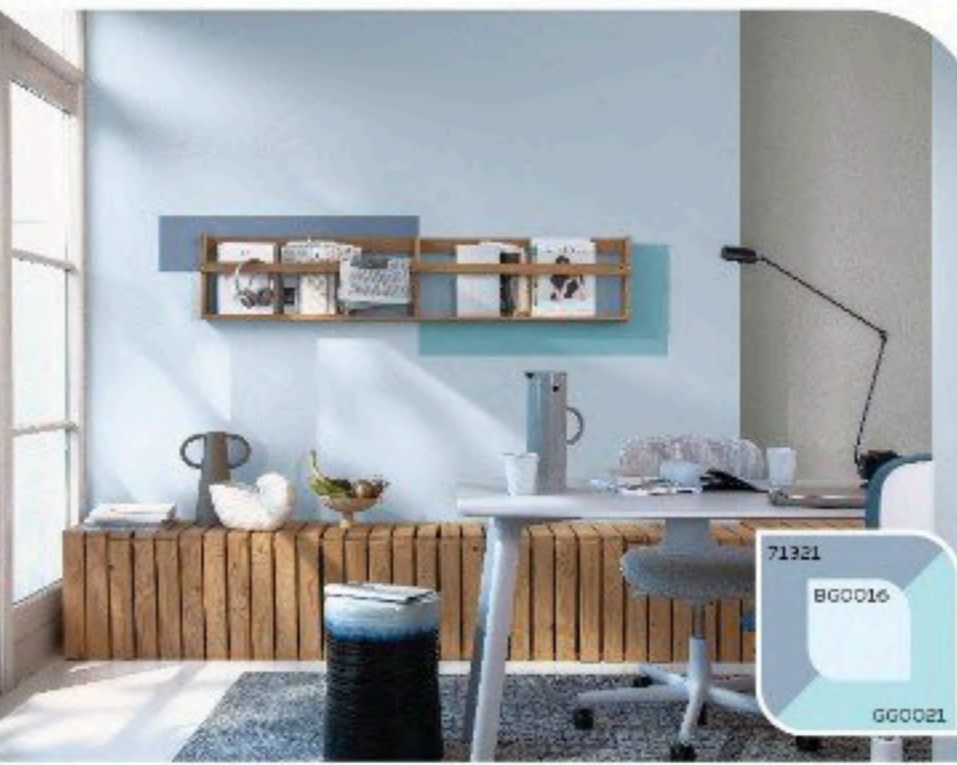

71321
BG0016
GG0021

Từ màu trắng ánh xanh dịu dàng của những cơn mây cho đến màu **xanh mát** của dòng nước trong lành, cảm hứng màu sắc từ **Vịnh Hạ Long** – di sản thế giới UNESCO sẽ cho bạn cảm giác không gian yên tĩnh, rộng mở và tự do.

			BG0002	BB0007	BB0001
	GY0008	GY0018	BG0003	BB0004	71537
	73077	BG0011	BG0016	21340	21312
	21342	GG0029	71119	BB0016	BB0029
	GG0012	GG0021	BG0014	BB0041	71319
	GG0036	73255	BG0040	21391	71321

Có thêm màu trắng 252725
Vui lòng chỉ tham khảo mã màu trên chip màu. Những màu trên đây chịu ảnh hưởng của thời gian, ánh sáng, nhiệt độ và phương pháp in cơ học. Do vậy, màu sắc trên bảng màu này có thể khác so với màu sơn thực tế.